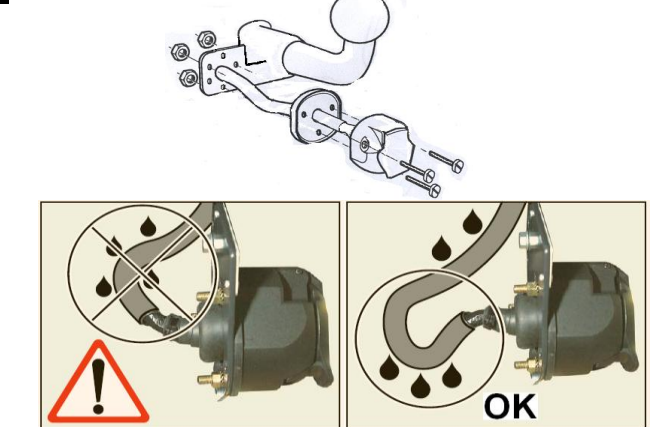

23

24

25

26

27

28

29

30

Lors du branchement de la remorque ,désactiver le système "RADAR DE RECU" au tableau de bord
When you connect the trailer, do remove the function "PARK ASSIST" on the dashboard