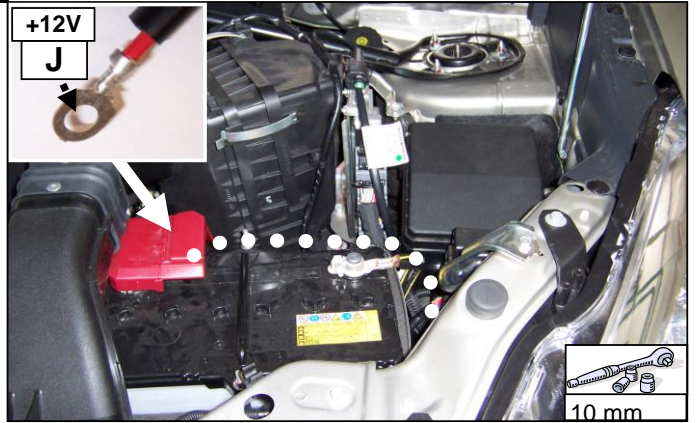

23

24

25

26

27

28

29

30

Lors du branchement de la remorque ,désactiver le système "RADAR DE RECU" au tableau de bord
When you connect the trailer, do remove the function "PARK ASSIST" on the dashboard