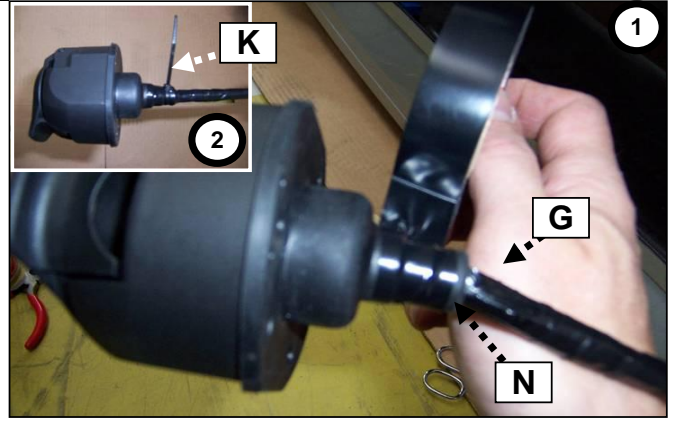

23

24

25

26

27

28

29

30

Lors du branchement de la remorque ,désactiver le système "RADAR DE RECU" au tableau de bord
When you connect the trailer, do remove the function "PARK ASSIST" on the dashboard