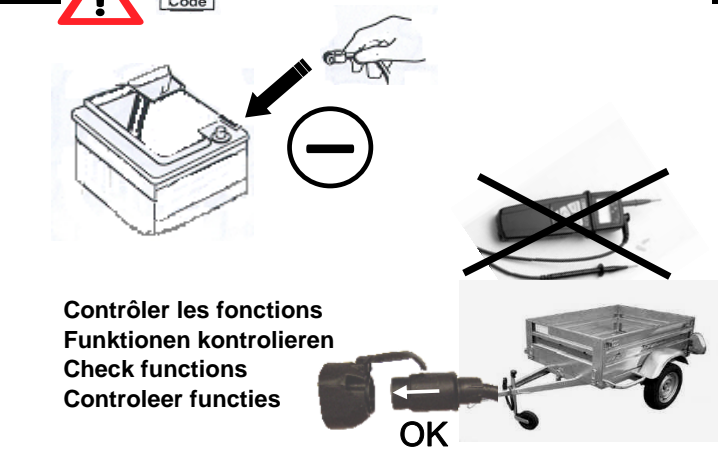

23

24

25

26

27

28

29

30

Lors du branchement de la remorque ,désactiver le système "RADAR DE RECU" au tableau de bord
When you connect the trailer, do remove the function "PARK ASSIST" on the dashboard