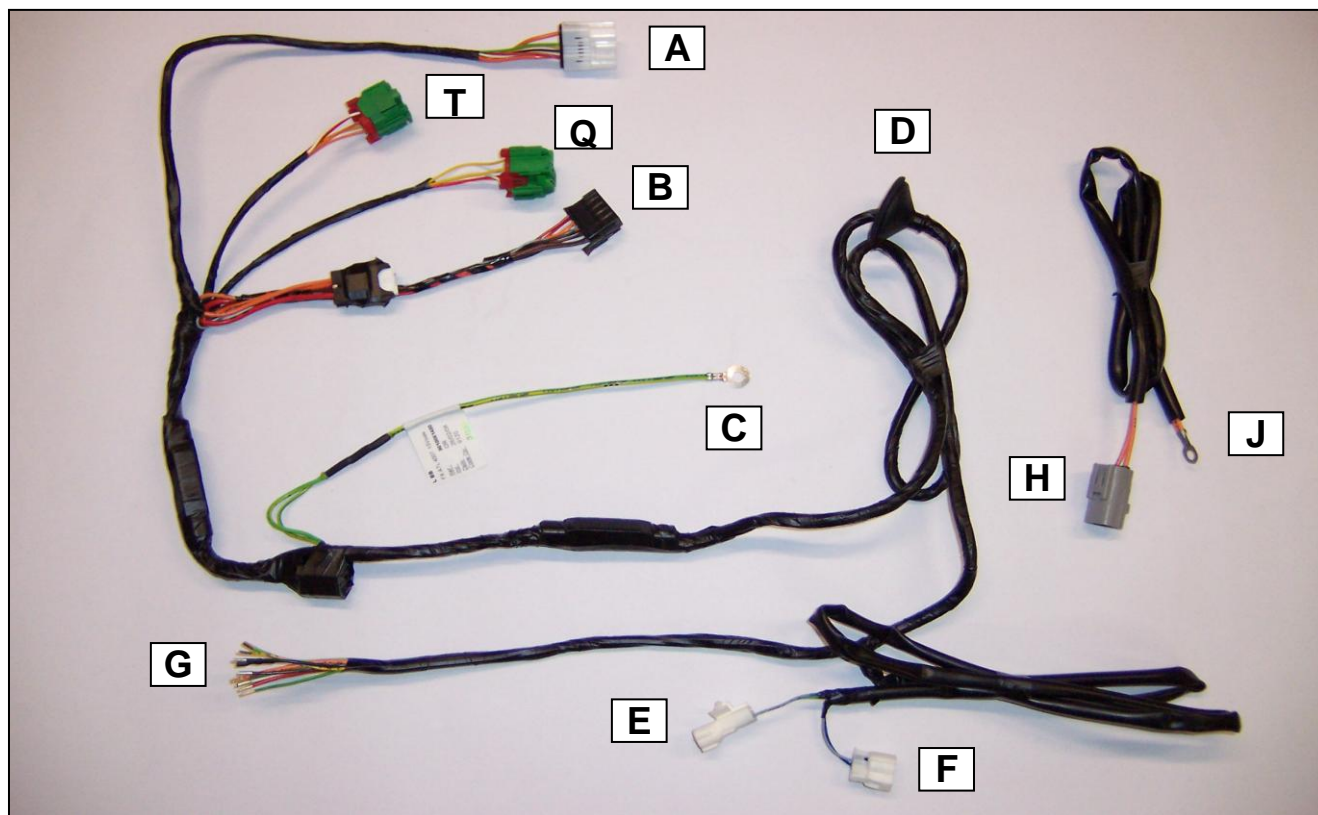

Notice de pose du faisceau électrique pour  
crochet d'attelage avec prise 13 voies

Version : All

Année : 07/2007 →

Réf : 172863

4007 / C-Crosser / Outlander

0 H 30

Einbauanleitung elektrosatz Anhängervorrichtung mit Steckdosen 13-Polig  
Fitting instructions electric wiringkit towbar with socket 13-pin  
Montage-handleiding elektrokabelset voor trekhaak met contactdoos 13-polig

6

7

8

	1/L	2/54g	3/31	4/R	5/58R	6/54	7/58L	8	9	13	(C)	(D)
	21+5 W	21W	1mm <sup>2</sup>	21+5 W	40 W	63 W	40 W	42 W	100 W	2 mm <sup>2</sup>		
(F)	Jaune	Bleu	Vert/jaune	Vert	Marron	Rouge	Noir	Blanc	Orange	Vert/jaune	Gris	Beige
(D)	Gelb	Blau	Grün/gelb	Grün	Braun	Rot	Schwarz	Weiß	Orange	Grün/gelb	Grau	Beige
(GB)	Yellow	Blue	Green/yellow	Green	Brown	Red	Black	White	Orange	Green/yellow	Grey	Beige
(NL)	Geel	Blauw	Groen/geel	Groen	Bruin	Rood	Zwart	Wit	Oranje	Groen/geel	Grijs	Beige
(P)	Amarelo	Azul	Verde/amarelo	Verde	Castanho	Vermelho	Preto	Branco	Cor de laranja	Verde/amarelo	Cinzeno	Beige
(I)	Giallo	Blu	Verde/giallo	Verde	Marrone	Rosso	Nero	Bianco	Arancio	Verde/giallo	Grigio	Beige
(E)	Amarillo	Azul	Verde/amarillo	Verde	Marron	Rojo	Negro	Blanco	Anaranjado	Verde/amarillo	Gris	Beige

Lors du branchement de la remorque ,désactiver le système "RADAR DE RECU" au tableau de bord  
When you connect the trailer, do remove the function "PARK ASSIST" on the dashboard