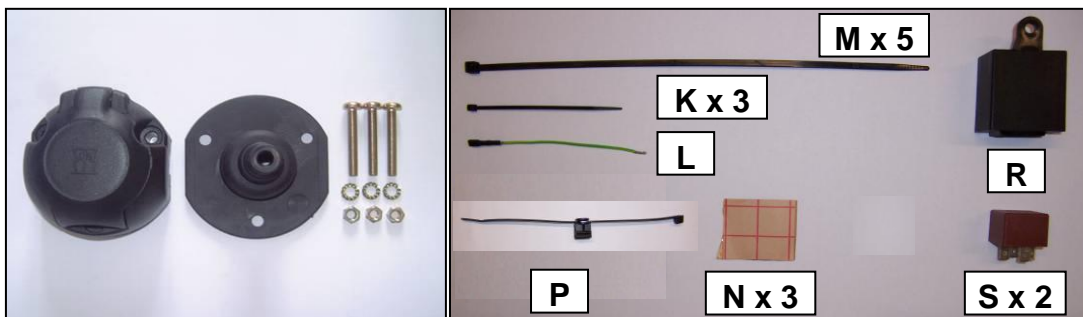

Cette notice ne peut être divulguée ou reproduite, partiellement ou en totalité, sans accord de la société.