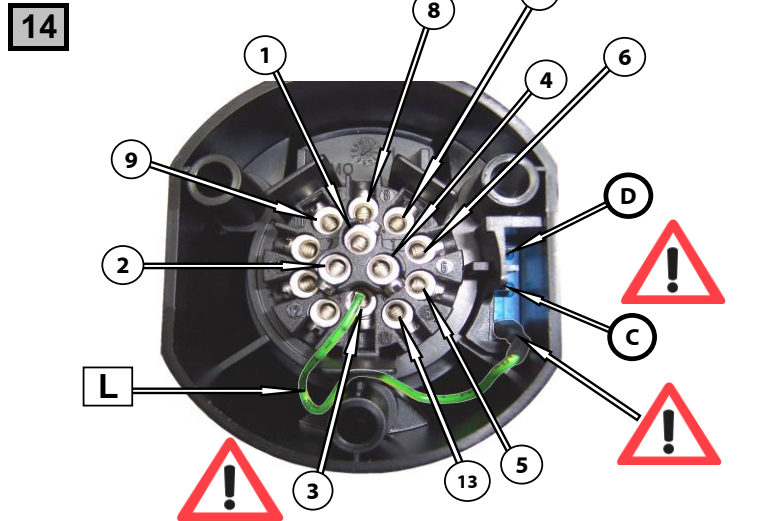

Notice de pose du faisceau électrique pour  
crochet d'attelage avec prise 13 voies

Version : All

Année : 07/2007 →

Réf : 172863

4007 / C-Crosser / Outlander

0 H 30

Einbauanleitung elektrosatz Anhängervorrichtung mit Steckdosen 13-Polig  
Fitting instructions electric wiringkit towbar with socket 13-pin  
Montage-handleiding elektrokabelset voor trekhaak met contactdoos 13-polig

6

7

8

	1/L	2/54g	3/31	4/R	5/58R	6/54	7/58L	8	9	13	(C)	(D)
	21+5 W	21W	1mm <sup>2</sup>	21+5 W	40 W	63 W	40 W	42 W	100 W	2 mm <sup>2</sup>		
(F)	Jaune	Bleu	Vert/jaune	Vert	Marron	Rouge	Noir	Blanc	Orange	Vert/jaune	Gris	Beige
(D)	Gelb	Blau	Grün/gelb	Grün	Braun	Rot	Schwarz	Weiß	Orange	Grün/gelb	Grau	Beige
(GB)	Yellow	Blue	Green/yellow	Green	Brown	Red	Black	White	Orange	Green/yellow	Grey	Beige
(NL)	Geel	Blauw	Groen/geel	Groen	Bruin	Rood	Zwart	Wit	Oranje	Groen/geel	Grijs	Beige
(P)	Amarelo	Azul	Verde/amarelo	Verde	Castanho	Vermelho	Preto	Branco	Cor de laranja	Verde/amarelo	Cinzeno	Beige
(I)	Giallo	Blu	Verde/giallo	Verde	Marrone	Rosso	Nero	Bianco	Arancio	Verde/giallo	Grigio	Beige
(E)	Amarillo	Azul	Verde/amarillo	Verde	Marron	Rojo	Negro	Blanco	Anaranjado	Verde/amarillo	Gris	Beige