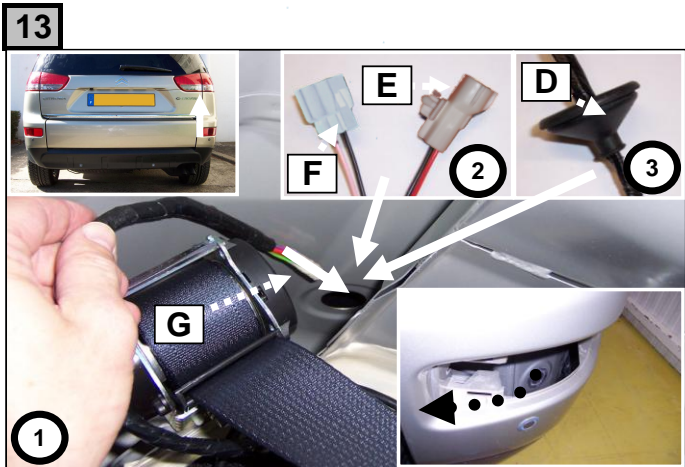

Notice de pose du faisceau électrique pour  
crochet d'attelage avec prise 13 voies

Version : All

Année : 07/2007 →

Réf : 172863

4007 / C-Crosser / Outlander

0 H 30

Einbauanleitung elektrosatz Anhängervorrichtung mit Steckdosen 13-Polig  
Fitting instructions electric wiringkit towbar with socket 13-pin  
Montage-handleiding elektrokabelset voor trekhaak met contactdoos 13-polig

6

7

8

	1/L	2/54g	3/31	4/R	5/58R	6/54	7/58L	8	9	13	(C)	(D)
	21+5 W	21W	1mm <sup>2</sup>	21+5 W	40 W	63 W	40 W	42 W	100 W	2 mm <sup>2</sup>		
(F)	Jaune	Bleu	Vert/jaune	Vert	Marron	Rouge	Noir	Blanc	Orange	Vert/jaune	Gris	Beige
(D)	Gelb	Blau	Grün/gelb	Grün	Braun	Rot	Schwarz	Weiß	Orange	Grün/gelb	Grau	Beige
(GB)	Yellow	Blue	Green/yellow	Green	Brown	Red	Black	White	Orange	Green/yellow	Grey	Beige
(NL)	Geel	Blauw	Groen/geel	Groen	Bruin	Rood	Zwart	Wit	Oranje	Groen/geel	Grijs	Beige
(P)	Amarelo	Azul	Verde/amarelo	Verde	Castanho	Vermelho	Preto	Branco	Cor de laranja	Verde/amarelo	Cinzeno	Beige
(I)	Giallo	Blu	Verde/giallo	Verde	Marrone	Rosso	Nero	Bianco	Arancio	Verde/giallo	Grigio	Beige
(E)	Amarillo	Azul	Verde/amarillo	Verde	Marron	Rojo	Negro	Blanco	Anaranjado	Verde/amarillo	Gris	Beige