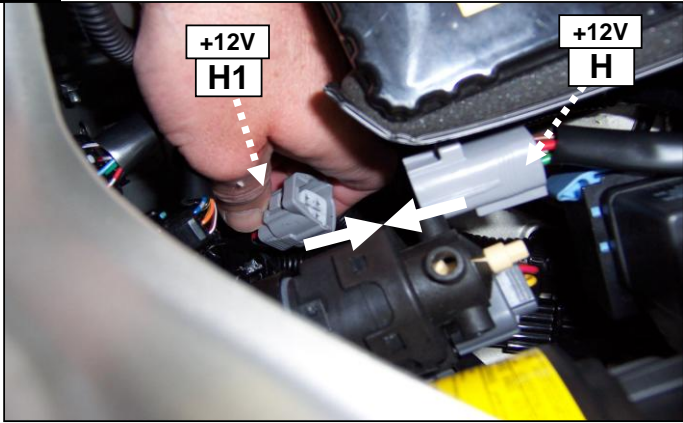

23

24

25

26

27

28

29

30

Lors du branchement de la remorque ,désactiver le système "RADAR DE RECU" au tableau de bord
When you connect the trailer, do remove the function "PARK ASSIST" on the dashboard