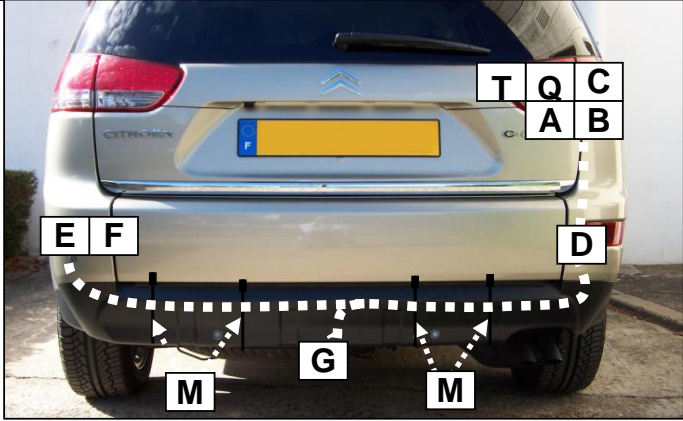

23

24

25

26

27

28

29

30

Lors du branchement de la remorque ,désactiver le système "RADAR DE RECU" au tableau de bord
When you connect the trailer, do remove the function "PARK ASSIST" on the dashboard