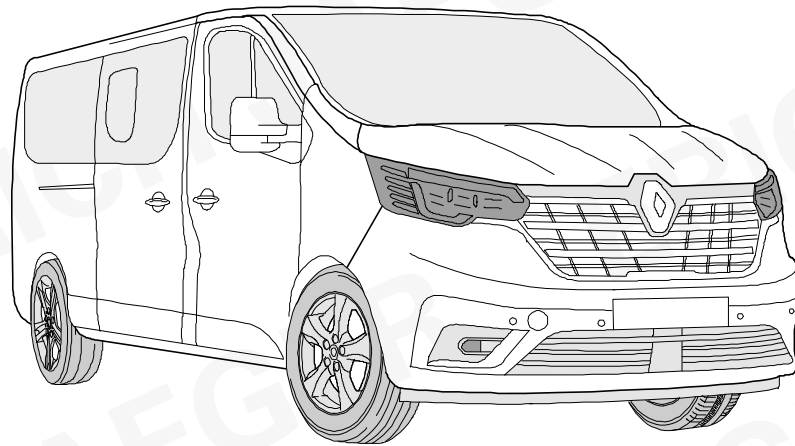

ERICH JAEGER

RENAULT Trafic 3
NISSAN NV300

03/21 >>

06/21 >>

737713

Für aktuellste Version scannen
Scan for current version

7-PIN

ISO 1724