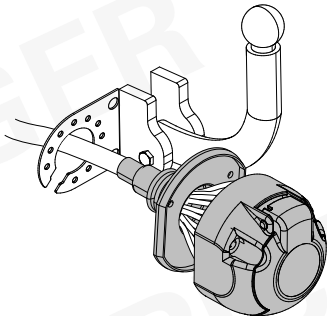

ERICH JAEGER

RENAULT Trafic 3
NISSAN NV300

03/21 >>

06/21 >>

737713

Für aktuellste Version scannen
Scan for current version

7-PIN

ISO 1724