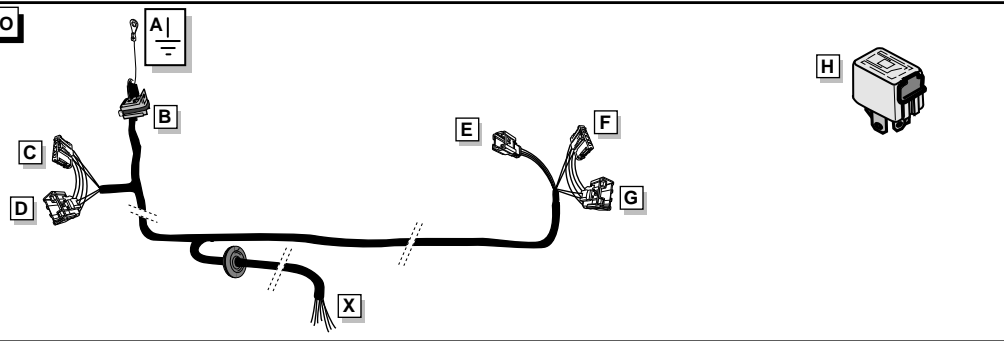

INFO

ROUTING