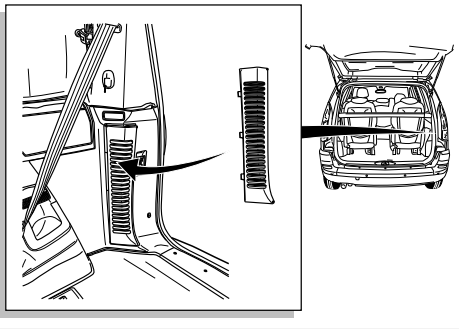

18

19

20

INFO

**Anschluß Steckdose / Connection de la prise / Socket connection
Contactdoos aansluiting / Conexión del caja de enchufe**

DIN/ISO 1724		(D)	(F)	(GB)	(NL)	(ES)
	1/L	gelb	jaune	yellow	geel	Amarillo
	2	blau	bleu	blue	blauw	Azul
	3/31	weiß	blanc	white	wit	Blanco
	4/R	grün	vert	green	groen	Verde
	5/58-R	braun	marron	brown	bruin	Marrón
	6/54	rot	rouge	red	rood	Rojo
	7/58-L	schwarz	noir	black	zwart	Negro
	8/58-b	grau	gris	grey	grijs	Gris

8

9