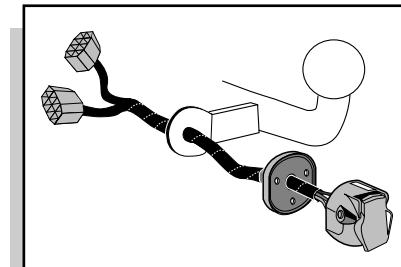

**Einbauanleitung Elektrosatz
Anhängervorrichtung mit 12-N Steckdose
lt. DIN/ISO Norm 1724**

**Instructions de montage du faisceau
électrique pour crochet d'attelage
conforme à la norme
DIN/ISO 1724 prise 12-N**

**Fitting instructions electric wiringkit
towbar with 12-N socket up to
DIN/ISO norm 1724**

**Montage-handleiding elektrokabelset voor
trekhaak met 12-N contactdoos
vlg. DIN/ISO norm 1724**

**Instrucciones de montaje de juego de cables
eléctricos para gancho de remolque con
caja de conexiones 12-N según
norma DIN/ISO 1724**