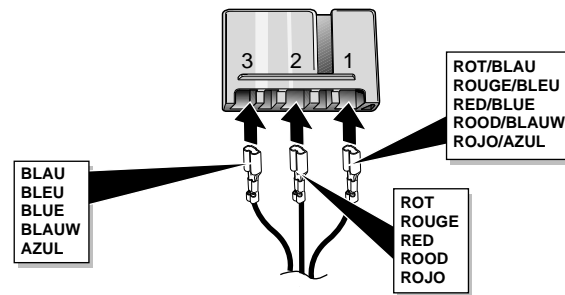

**Anschluß Steckdose / Connection de la prise / Socket connection
Contactdoos aansluiting / Conexión del caja de enchufe**

DIN/ISO 1724		(D)	(F)	(GB)	(NL)	(ES)
	1/L	gelb	jaune	yellow	geel	Amarillo
	2	blau	bleu	blue	blauw	Azul
	3/31	weiß	blanc	white	wit	Blanco
	4/R	grün	vert	green	groen	Verde
	5/58-R	braun	marron	brown	bruin	Marrón
	6/54	rot	rouge	red	rood	Rojo
	7/58-L	schwarz	noir	black	zwart	Negro
	8/58-b	grau	gris	grey	grijs	Gris

8