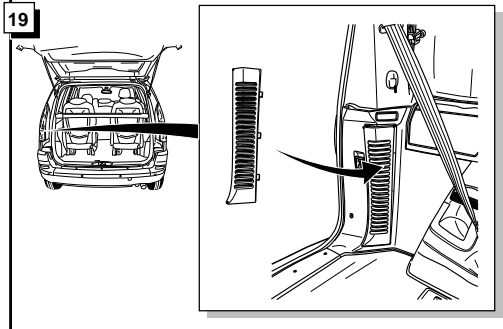

18

19

20

INFO

**Anschluß Steckdose / Connection de la prise / Socket connection
Contactdoos aansluiting / Conexión del caja de enchufe**

DIN/ISO 1724		(D)	(F)	(GB)	(NL)	(ES)
	1/L	gelb	jaune	yellow	geel	Amarillo
	2	blau	bleu	blue	blauw	Azul
	3/31	weiß	blanc	white	wit	Blanco
	4/R	grün	vert	green	groen	Verde
	5/58-R	braun	marron	brown	bruin	Marrón
	6/54	rot	rouge	red	rood	Rojo
	7/58-L	schwarz	noir	black	zwart	Negro
	8/58-b	grau	gris	grey	grijs	Gris

8

9