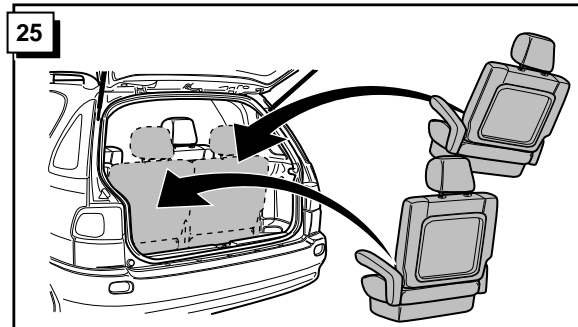

Instructions de montage du faisceau  
électrique pour crochet d'attelage  
conforme à la norme DIN/ISO 1724  
prise 12-N

## TOYOTA PICNIC 1996-

Bestel Nr.: TOY-083-B

16

**CONTROLEER FUNCTIES !**  
**CHECK FUNCTIONS !**  
**FUNKTIONEN KONTROLIEREN !**  
**CONTRÔLER LES FONCTIONS !**

**10**

	NL	GB	D	FR
1 = L	GEEL	YELLOW	GELB	JAUNE
2 = 54-G	BLAUW	BLUE	BLAU	BLEU
3 = 31	WIT	WHITE	WEIß	BLANC
4 = R	GROEN	GREEN	GRÜN	VERT
5 = 58-R	BRIJN	BROWN	BRAUN	MARRON
6 = 54	ROOD	RED	ROT	ROUGE
7 = 58-L	ZWART	BLACK	SCHWARZ	NOIR
8 = 58-B	GRIJS	GREY	GRAU	GRIS