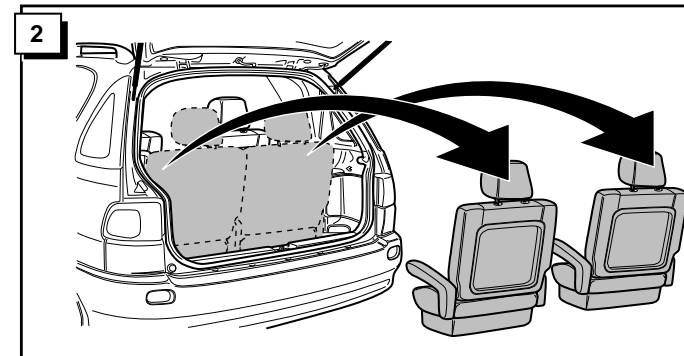

Instructions de montage du faisceau  
électrique pour crochet d'attelage  
conforme à la norme DIN/ISO 1724  
prise 12-N

## TOYOTA PICNIC 1996-

Bestel Nr.: TOY-083-B

16

**CONTROLEER FUNCTIES !**  
**CHECK FUNCTIONS !**  
**FUNKTIONEN KONTROLIEREN !**  
**CONTRÔLER LES FONCTIONS !**

**10**

	NL	GB	D	FR
1 = L	GEEL	YELLOW	GELB	JAUNE
2 = 54-G	BLAUW	BLUE	BLAU	BLEU
3 = 31	WIT	WHITE	WEIß	BLANC
4 = R	GROEN	GREEN	GRÜN	VERT
5 = 58-R	BRIJN	BROWN	BRAUN	MARRON
6 = 54	ROOD	RED	ROT	ROUGE
7 = 58-L	ZWART	BLACK	SCHWARZ	NOIR
8 = 58-B	GRIJS	GREY	GRAU	GRIS