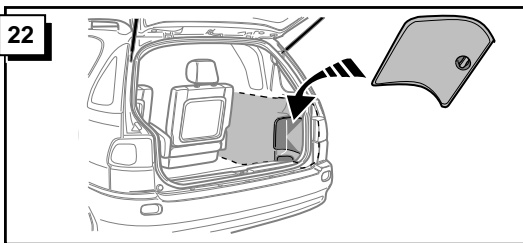

Instructions de montage du faisceau  
électrique pour crochet d'attelage  
conforme à la norme DIN/ISO 1724  
prise 12-N

## TOYOTA PICNIC 1996-

Bestel Nr.: TOY-083-B

16

**CONTROLEER FUNCTIES !**  
**CHECK FUNCTIONS !**  
**FUNKTIONEN KONTROLIEREN !**  
**CONTRÔLER LES FONCTIONS !**

**10**

	NL	GB	D	FR
1 = L	GEEL	YELLOW	GELB	JAUNE
2 = 54-G	BLAUW	BLUE	BLAU	BLEU
3 = 31	WIT	WHITE	WEIß	BLANC
4 = R	GROEN	GREEN	GRÜN	VERT
5 = 58-R	BRIJN	BROWN	BRAUN	MARRON
6 = 54	ROOD	RED	ROT	ROUGE
7 = 58-L	ZWART	BLACK	SCHWARZ	NOIR
8 = 58-B	GRIJS	GREY	GRAU	GRIS