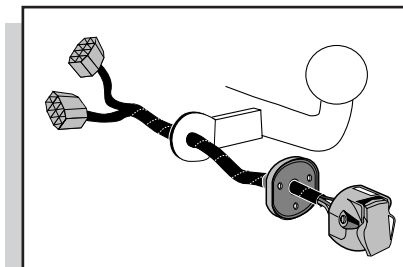

Montage-handleiding elektrokabelset voor  
trekhaak met 12-N contactdoos  
vlg. DIN/ISO norm 1724

Fitting instructions electric wiringkit  
towbar with 12-N socket up to  
DIN/ISO norm 1724

Einbauanleitung Elektrosatz  
Anhängervorrichtung mit 12-N Steckdose  
lt. DIN/ISO Norm 1724

Instructions de montage du faisceau  
électrique pour crochet d'attelage  
conforme à la norme DIN/ISO 1724  
prise 12-N