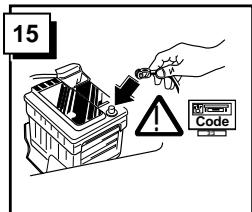

Montage-handleiding elektrokabelset voor  
trekhaak met 12-N contactdoos  
vlg. DIN/ISO norm 1724

Fitting instructions electric wiringkit  
towbar with 12-N socket up to  
DIN/ISO norm 1724

Einbauanleitung Elektrosatz  
Anhängervorrichtung mit 12-N Steckdose  
lt. DIN/ISO Norm 1724

Instructions de montage du faisceau  
électrique pour crochet d'attelage  
conforme à la norme DIN/ISO 1724  
prise 12-N

## TOYOTA PICNIC 1996-

Bestel Nr.: TOY-083-B

16

**CONTROLEER FUNCTIES !**  
**CHECK FUNCTIONS !**  
**FUNKTIONEN KONTROLIEREN !**  
**CONTRÔLER LES FONCTIONS !**

**10**

	NL	GB	D	FR
1 = L	GEEL	YELLOW	GELB	JAUNE
2 = 54-G	BLAUW	BLUE	BLAU	BLEU
3 = 31	WIT	WHITE	WEIß	BLANC
4 = R	GROEN	GREEN	GRÜN	VERT
5 = 58-R	BRIJN	BROWN	BRAUN	MARRON
6 = 54	ROOD	RED	ROT	ROUGE
7 = 58-L	ZWART	BLACK	SCHWARZ	NOIR
8 = 58-B	GRIJS	GREY	GRAU	GRIS