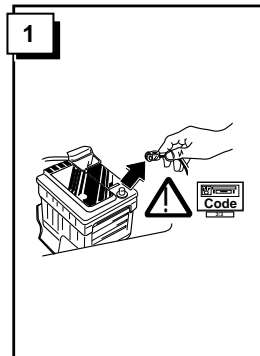

Montage-handleiding elektrokabelset voor  
trekhaak met 12-N contactdoos  
vlg. DIN/ISO norm 1724

Fitting instructions electric wiringkit  
towbar with 12-N socket up to  
DIN/ISO norm 1724

Einbauanleitung Elektrosatz  
Anhängervorrichtung mit 12-N Steckdose  
lt. DIN/ISO Norm 1724

Instructions de montage du faisceau  
électrique pour crochet d'attelage  
conforme à la norme DIN/ISO 1724  
prise 12-N

## TOYOTA PICNIC 1996-

Bestel Nr.: TOY-083-B

16

**CONTROLEER FUNCTIES !**  
**CHECK FUNCTIONS !**  
**FUNKTIONEN KONTROLIEREN !**  
**CONTRÔLER LES FONCTIONS !**

**10**

	NL	GB	D	FR
1 = L	GEEL	YELLOW	GELB	JAUNE
2 = 54-G	BLAUW	BLUE	BLAU	BLEU
3 = 31	WIT	WHITE	WEIß	BLANC
4 = R	GROEN	GREEN	GRÜN	VERT
5 = 58-R	BRIJN	BROWN	BRAUN	MARRON
6 = 54	ROOD	RED	ROT	ROUGE
7 = 58-L	ZWART	BLACK	SCHWARZ	NOIR
8 = 58-B	GRIJS	GREY	GRAU	GRIS