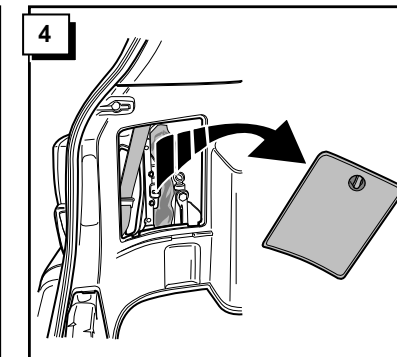

Montage-handleiding elektrokabelset voor  
trekhaak met 12-N contactdoos  
vlg. DIN/ISO norm 1724

Fitting instructions electric wiringkit  
towbar with 12-N socket up to  
DIN/ISO norm 1724

Einbauanleitung Elektrosatz  
Anhängervorrichtung mit 12-N Steckdose  
lt. DIN/ISO Norm 1724

Instructions de montage du faisceau  
électrique pour crochet d'attelage  
conforme à la norme DIN/ISO 1724  
prise 12-N

## TOYOTA PICNIC 1996-

Bestel Nr.: TOY-083-B

16

**CONTROLEER FUNCTIES !**  
**CHECK FUNCTIONS !**  
**FUNKTIONEN KONTROLIEREN !**  
**CONTRÔLER LES FONCTIONS !**

**10**

	NL	GB	D	FR
1 = L	GEEL	YELLOW	GELB	JAUNE
2 = 54-G	BLAUW	BLUE	BLAU	BLEU
3 = 31	WIT	WHITE	WEIß	BLANC
4 = R	GROEN	GREEN	GRÜN	VERT
5 = 58-R	BRIJN	BROWN	BRAUN	MARRON
6 = 54	ROOD	RED	ROT	ROUGE
7 = 58-L	ZWART	BLACK	SCHWARZ	NOIR
8 = 58-B	GRIJS	GREY	GRAU	GRIS