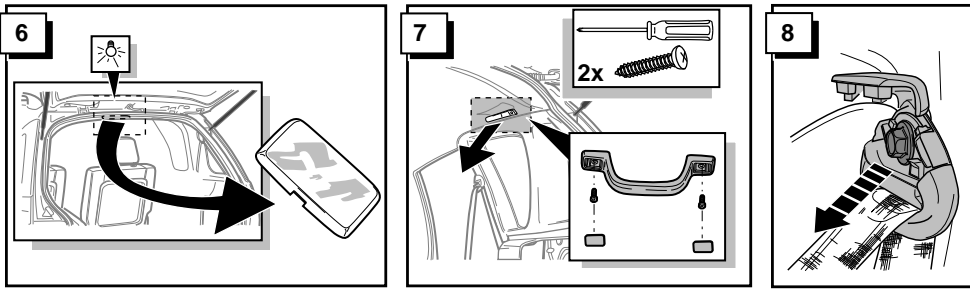

Instructions de montage du faisceau  
électrique pour crochet d'attelage  
conforme à la norme DIN/ISO 1724  
prise 12-N

## TOYOTA PICNIC 1996-

Bestel Nr.: TOY-083-B

16

**CONTROLEER FUNCTIES !**  
**CHECK FUNCTIONS !**  
**FUNKTIONEN KONTROLIEREN !**  
**CONTRÔLER LES FONCTIONS !**

**10**

	NL	GB	D	FR
1 = L	GEEL	YELLOW	GELB	JAUNE
2 = 54-G	BLAUW	BLUE	BLAU	BLEU
3 = 31	WIT	WHITE	WEIß	BLANC
4 = R	GROEN	GREEN	GRÜN	VERT
5 = 58-R	BRIJN	BROWN	BRAUN	MARRON
6 = 54	ROOD	RED	ROT	ROUGE
7 = 58-L	ZWART	BLACK	SCHWARZ	NOIR
8 = 58-B	GRIJS	GREY	GRAU	GRIS