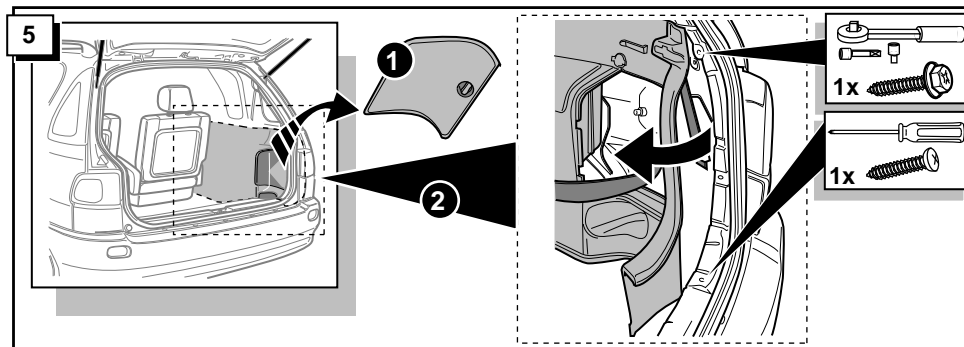

Instructions de montage du faisceau  
électrique pour crochet d'attelage  
conforme à la norme DIN/ISO 1724  
prise 12-N

## TOYOTA PICNIC 1996-

Bestel Nr.: TOY-083-B

16

**CONTROLEER FUNCTIES !**  
**CHECK FUNCTIONS !**  
**FUNKTIONEN KONTROLIEREN !**  
**CONTRÔLER LES FONCTIONS !**

**10**

	NL	GB	D	FR
1 = L	GEEL	YELLOW	GELB	JAUNE
2 = 54-G	BLAUW	BLUE	BLAU	BLEU
3 = 31	WIT	WHITE	WEIß	BLANC
4 = R	GROEN	GREEN	GRÜN	VERT
5 = 58-R	BRIJN	BROWN	BRAUN	MARRON
6 = 54	ROOD	RED	ROT	ROUGE
7 = 58-L	ZWART	BLACK	SCHWARZ	NOIR
8 = 58-B	GRIJS	GREY	GRAU	GRIS