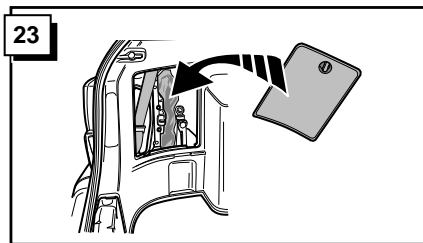

Montage-handleiding elektrokabelset voor  
trekhaak met 12-N contactdoos  
vlg. DIN/ISO norm 1724

Fitting instructions electric wiringkit  
towbar with 12-N socket up to  
DIN/ISO norm 1724

Einbauanleitung Elektrosatz  
Anhängervorrichtung mit 12-N Steckdose  
lt. DIN/ISO Norm 1724

Instructions de montage du faisceau  
électrique pour crochet d'attelage  
conforme à la norme DIN/ISO 1724  
prise 12-N

## TOYOTA PICNIC 1996-

Bestel Nr.: TOY-083-B

16

**CONTROLEER FUNCTIES !**  
**CHECK FUNCTIONS !**  
**FUNKTIONEN KONTROLIEREN !**  
**CONTRÔLER LES FONCTIONS !**

**10**

	NL	GB	D	FR
1 = L	GEEL	YELLOW	GELB	JAUNE
2 = 54-G	BLAUW	BLUE	BLAU	BLEU
3 = 31	WIT	WHITE	WEIß	BLANC
4 = R	GROEN	GREEN	GRÜN	VERT
5 = 58-R	BRIJN	BROWN	BRAUN	MARRON
6 = 54	ROOD	RED	ROT	ROUGE
7 = 58-L	ZWART	BLACK	SCHWARZ	NOIR
8 = 58-B	GRIJS	GREY	GRAU	GRIS