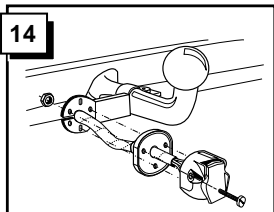

Montage-handleiding elektrokabelset voor  
trekhaak met 12-N contactdoos  
vlg. DIN/ISO norm 1724

Fitting instructions electric wiringkit  
towbar with 12-N socket up to  
DIN/ISO norm 1724

Einbauanleitung Elektrosatz  
Anhängervorrichtung mit 12-N Steckdose  
lt. DIN/ISO Norm 1724

Instructions de montage du faisceau  
électrique pour crochet d'attelage  
conforme à la norme DIN/ISO 1724  
prise 12-N

## TOYOTA PICNIC 1996-

Bestel Nr.: TOY-083-B

16

**CONTROLEER FUNCTIES !**  
**CHECK FUNCTIONS !**  
**FUNKTIONEN KONTROLIEREN !**  
**CONTRÔLER LES FONCTIONS !**

**10**

	NL	GB	D	FR
1 = L	GEEL	YELLOW	GELB	JAUNE
2 = 54-G	BLAUW	BLUE	BLAU	BLEU
3 = 31	WIT	WHITE	WEIß	BLANC
4 = R	GROEN	GREEN	GRÜN	VERT
5 = 58-R	BRIJN	BROWN	BRAUN	MARRON
6 = 54	ROOD	RED	ROT	ROUGE
7 = 58-L	ZWART	BLACK	SCHWARZ	NOIR
8 = 58-B	GRIJS	GREY	GRAU	GRIS