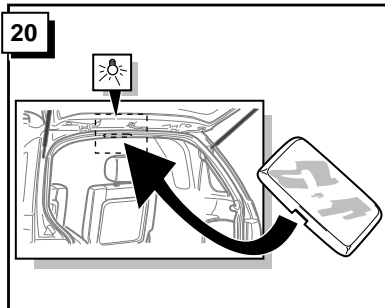

Instructions de montage du faisceau  
électrique pour crochet d'attelage  
conforme à la norme DIN/ISO 1724  
prise 12-N

## TOYOTA PICNIC 1996-

Bestel Nr.: TOY-083-B

16

**CONTROLEER FUNCTIES !**  
**CHECK FUNCTIONS !**  
**FUNKTIONEN KONTROLIEREN !**  
**CONTRÔLER LES FONCTIONS !**

**10**

	NL	GB	D	FR
1 = L	GEEL	YELLOW	GELB	JAUNE
2 = 54-G	BLAUW	BLUE	BLAU	BLEU
3 = 31	WIT	WHITE	WEIß	BLANC
4 = R	GROEN	GREEN	GRÜN	VERT
5 = 58-R	BRIJN	BROWN	BRAUN	MARRON
6 = 54	ROOD	RED	ROT	ROUGE
7 = 58-L	ZWART	BLACK	SCHWARZ	NOIR
8 = 58-B	GRIJS	GREY	GRAU	GRIS