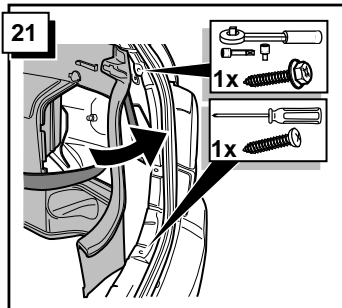

Montage-handleiding elektrokabelset voor  
trekhaak met 12-N contactdoos  
vlg. DIN/ISO norm 1724

Fitting instructions electric wiringkit  
towbar with 12-N socket up to  
DIN/ISO norm 1724

Einbauanleitung Elektrosatz  
Anhängervorrichtung mit 12-N Steckdose  
lt. DIN/ISO Norm 1724

Instructions de montage du faisceau  
électrique pour crochet d'attelage  
conforme à la norme DIN/ISO 1724  
prise 12-N

## TOYOTA PICNIC 1996-

Bestel Nr.: TOY-083-B

16

**CONTROLEER FUNCTIES !**  
**CHECK FUNCTIONS !**  
**FUNKTIONEN KONTROLIEREN !**  
**CONTRÔLER LES FONCTIONS !**

**10**

	NL	GB	D	FR
1 = L	GEEL	YELLOW	GELB	JAUNE
2 = 54-G	BLAUW	BLUE	BLAU	BLEU
3 = 31	WIT	WHITE	WEIß	BLANC
4 = R	GROEN	GREEN	GRÜN	VERT
5 = 58-R	BRIJN	BROWN	BRAUN	MARRON
6 = 54	ROOD	RED	ROT	ROUGE
7 = 58-L	ZWART	BLACK	SCHWARZ	NOIR
8 = 58-B	GRIJS	GREY	GRAU	GRIS