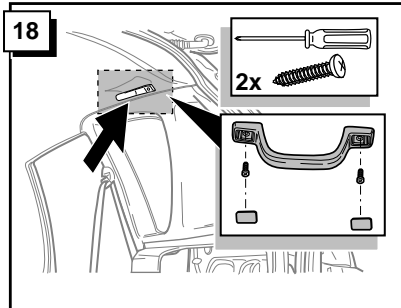

Montage-handleiding elektrokabelset voor  
trekhaak met 12-N contactdoos  
vlg. DIN/ISO norm 1724

Fitting instructions electric wiringkit  
towbar with 12-N socket up to  
DIN/ISO norm 1724

Einbauanleitung Elektrosatz  
Anhängervorrichtung mit 12-N Steckdose  
lt. DIN/ISO Norm 1724

Instructions de montage du faisceau  
électrique pour crochet d'attelage  
conforme à la norme DIN/ISO 1724  
prise 12-N

## TOYOTA PICNIC 1996-

Bestel Nr.: TOY-083-B

16

**CONTROLEER FUNCTIES !**  
**CHECK FUNCTIONS !**  
**FUNKTIONEN KONTROLIEREN !**  
**CONTRÔLER LES FONCTIONS !**

**10**

	NL	GB	D	FR
1 = L	GEEL	YELLOW	GELB	JAUNE
2 = 54-G	BLAUW	BLUE	BLAU	BLEU
3 = 31	WIT	WHITE	WEIß	BLANC
4 = R	GROEN	GREEN	GRÜN	VERT
5 = 58-R	BRIJN	BROWN	BRAUN	MARRON
6 = 54	ROOD	RED	ROT	ROUGE
7 = 58-L	ZWART	BLACK	SCHWARZ	NOIR
8 = 58-B	GRIJS	GREY	GRAU	GRIS