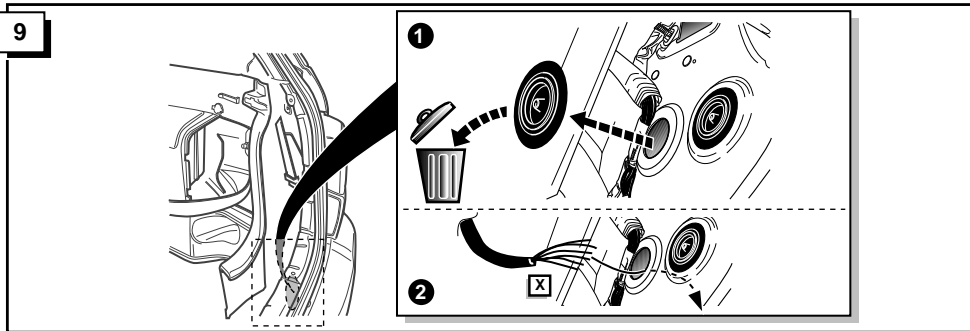

Instructions de montage du faisceau  
électrique pour crochet d'attelage  
conforme à la norme DIN/ISO 1724  
prise 12-N

## TOYOTA PICNIC 1996-

Bestel Nr.: TOY-083-B

16

**CONTROLEER FUNCTIES !**  
**CHECK FUNCTIONS !**  
**FUNKTIONEN KONTROLIEREN !**  
**CONTRÔLER LES FONCTIONS !**

**10**

	NL	GB	D	FR
1 = L	GEEL	YELLOW	GELB	JAUNE
2 = 54-G	BLAUW	BLUE	BLAU	BLEU
3 = 31	WIT	WHITE	WEIß	BLANC
4 = R	GROEN	GREEN	GRÜN	VERT
5 = 58-R	BRIJN	BROWN	BRAUN	MARRON
6 = 54	ROOD	RED	ROT	ROUGE
7 = 58-L	ZWART	BLACK	SCHWARZ	NOIR
8 = 58-B	GRIJS	GREY	GRAU	GRIS