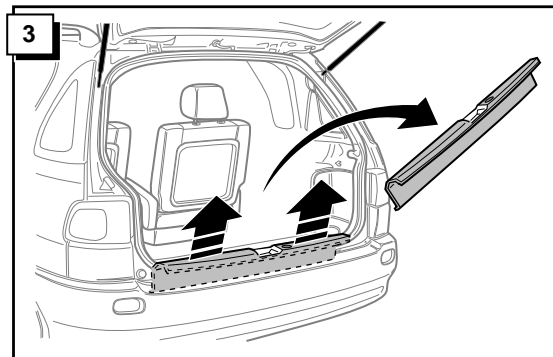

Instructions de montage du faisceau  
électrique pour crochet d'attelage  
conforme à la norme DIN/ISO 1724  
prise 12-N

## TOYOTA PICNIC 1996-

Bestel Nr.: TOY-083-B

16

**CONTROLEER FUNCTIES !**  
**CHECK FUNCTIONS !**  
**FUNKTIONEN KONTROLIEREN !**  
**CONTRÔLER LES FONCTIONS !**

**10**

	NL	GB	D	FR
1 = L	GEEL	YELLOW	GELB	JAUNE
2 = 54-G	BLAUW	BLUE	BLAU	BLEU
3 = 31	WIT	WHITE	WEIß	BLANC
4 = R	GROEN	GREEN	GRÜN	VERT
5 = 58-R	BRIJN	BROWN	BRAUN	MARRON
6 = 54	ROOD	RED	ROT	ROUGE
7 = 58-L	ZWART	BLACK	SCHWARZ	NOIR
8 = 58-B	GRIJS	GREY	GRAU	GRIS