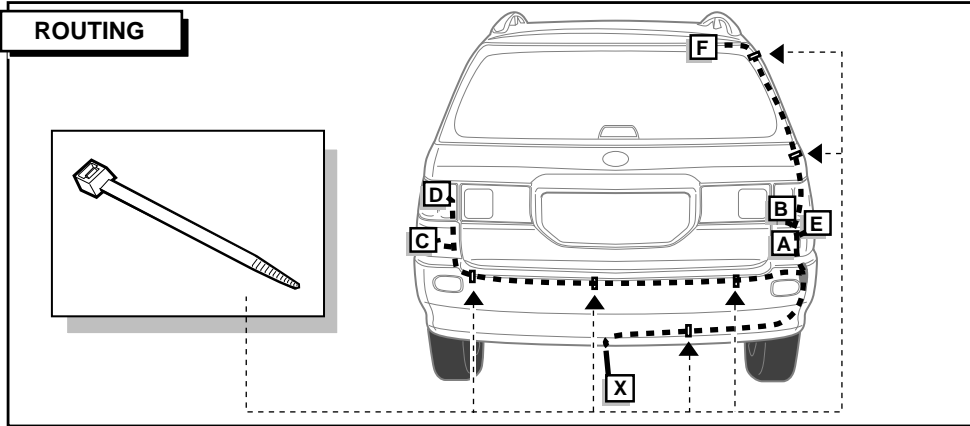

Montage-handleiding elektrokabelset voor  
trekhaak met 12-N contactdoos  
vlg. DIN/ISO norm 1724

Fitting instructions electric wiringkit  
towbar with 12-N socket up to  
DIN/ISO norm 1724

Einbauanleitung Elektrosatz  
Anhängervorrichtung mit 12-N Steckdose  
lt. DIN/ISO Norm 1724

Instructions de montage du faisceau  
électrique pour crochet d'attelage  
conforme à la norme DIN/ISO 1724  
prise 12-N

## TOYOTA PICNIC 1996-

Bestel Nr.: TOY-083-B

16

**CONTROLEER FUNCTIES !**  
**CHECK FUNCTIONS !**  
**FUNKTIONEN KONTROLIEREN !**  
**CONTRÔLER LES FONCTIONS !**

**10**

	NL	GB	D	FR
1 = L	GEEL	YELLOW	GELB	JAUNE
2 = 54-G	BLAUW	BLUE	BLAU	BLEU
3 = 31	WIT	WHITE	WEIß	BLANC
4 = R	GROEN	GREEN	GRÜN	VERT
5 = 58-R	BRIJN	BROWN	BRAUN	MARRON
6 = 54	ROOD	RED	ROT	ROUGE
7 = 58-L	ZWART	BLACK	SCHWARZ	NOIR
8 = 58-B	GRIJS	GREY	GRAU	GRIS