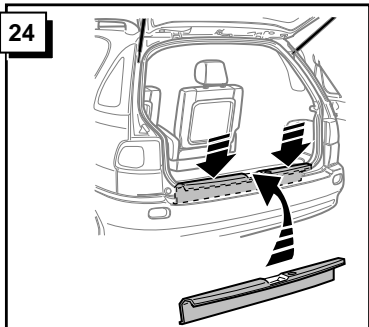

Instructions de montage du faisceau  
électrique pour crochet d'attelage  
conforme à la norme DIN/ISO 1724  
prise 12-N

## TOYOTA PICNIC 1996-

Bestel Nr.: TOY-083-B

16

**CONTROLEER FUNCTIES !**  
**CHECK FUNCTIONS !**  
**FUNKTIONEN KONTROLIEREN !**  
**CONTRÔLER LES FONCTIONS !**

**10**

	NL	GB	D	FR
1 = L	GEEL	YELLOW	GELB	JAUNE
2 = 54-G	BLAUW	BLUE	BLAU	BLEU
3 = 31	WIT	WHITE	WEIß	BLANC
4 = R	GROEN	GREEN	GRÜN	VERT
5 = 58-R	BRIJN	BROWN	BRAUN	MARRON
6 = 54	ROOD	RED	ROT	ROUGE
7 = 58-L	ZWART	BLACK	SCHWARZ	NOIR
8 = 58-B	GRIJS	GREY	GRAU	GRIS