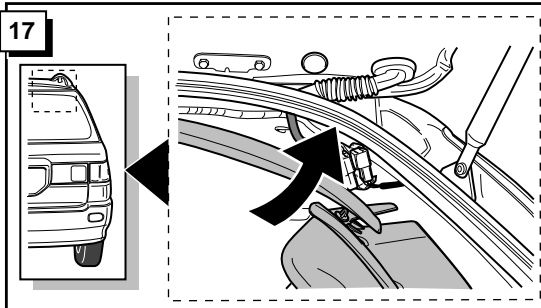

Montage-handleiding elektrokabelset voor  
trekhaak met 12-N contactdoos  
vlg. DIN/ISO norm 1724

Fitting instructions electric wiringkit  
towbar with 12-N socket up to  
DIN/ISO norm 1724

Einbauanleitung Elektrosatz  
Anhängervorrichtung mit 12-N Steckdose  
lt. DIN/ISO Norm 1724

Instructions de montage du faisceau  
électrique pour crochet d'attelage  
conforme à la norme DIN/ISO 1724  
prise 12-N

## TOYOTA PICNIC 1996-

Bestel Nr.: TOY-083-B

16

**CONTROLEER FUNCTIES !**  
**CHECK FUNCTIONS !**  
**FUNKTIONEN KONTROLIEREN !**  
**CONTRÔLER LES FONCTIONS !**

**10**

	NL	GB	D	FR
1 = L	GEEL	YELLOW	GELB	JAUNE
2 = 54-G	BLAUW	BLUE	BLAU	BLEU
3 = 31	WIT	WHITE	WEIß	BLANC
4 = R	GROEN	GREEN	GRÜN	VERT
5 = 58-R	BRIJN	BROWN	BRAUN	MARRON
6 = 54	ROOD	RED	ROT	ROUGE
7 = 58-L	ZWART	BLACK	SCHWARZ	NOIR
8 = 58-B	GRIJS	GREY	GRAU	GRIS